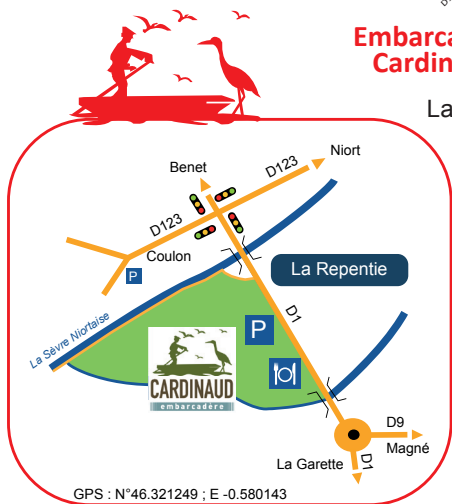

Embarcadère CARDINAUD

Qualité et tradition depuis 1979

L'Embarcadère Cardinaud est situé aux portes de Coulon:

à 200m du rond-point de la Repentie.

à 300m des feux tricolores situés à l'entrée du bourg de Coulon, en direction de Magné et Niort.

Embarcadère Cardinaud

Parking camping-cars gratuit et autorisé pour la clientèle pendant la journée.

Embarcadère CARDINAUD

Avenue de la Repentie - Aux portes de COULON
79460 MAGNE

Tél : 05.49.35.90.47

groupes@marais-poitevin.com
www.embarcadere-cardinaud.fr