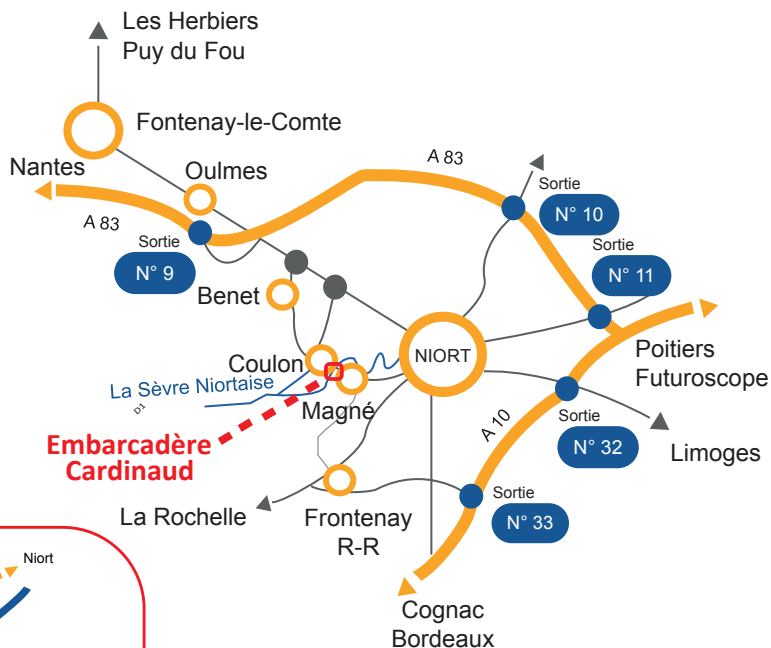

Embarcadère CARDINAUD

Qualité et tradition depuis 1979

L'Embarcadère Cardinaud est situé aux portes de Coulon:

à 200m du rond-point de la Repentie.

à 300m des feux tricolores situés à l'entrée du bourg de Coulon, en direction de Magné et Niort.

Embarcadère Cardinaud

Parking camping-cars gratuit et autorisé pour la clientèle pendant la journée.

Embarcadère CARDINAUD

Avenue de la Repentie - Aux portes de COULON
79460 MAGNE

Tél : 05.49.35.90.47

groupes@marais-poitevin.com
www.embarcadere-cardinaud.fr